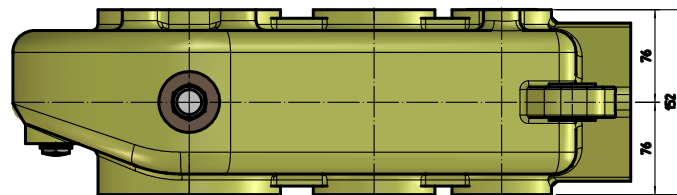

Dettaglio A scala 2:1

A	B	C
Ø 50	14	53.8
Ø 55	16	59.3
Ø 60	18	64.4

Mark Marca	Rapport Rapporto	Mt.in uscita N m	Hole Foro	Weghit Peso	Temperatura d'impiego	
					Lubrication Lubrificazione	Temperatura d'impiego
5540	35.36:1	4000	A	57 Kg	Esso GREAR OIL CE80W/90	-20°C +80°C