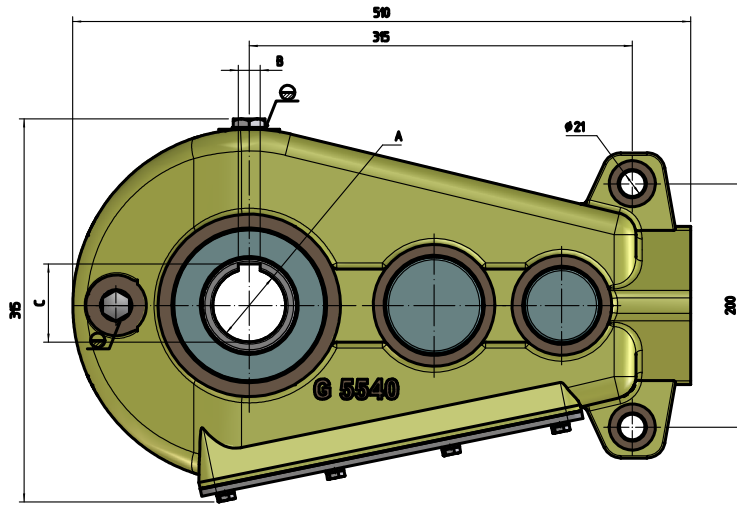

Dettaglio A scala 2:1

A	B	C
Ø 50	14	53.8
Ø 55	16	59.3
Ø 60	18	64.4

Mark Marca	Rapport Rapporto	Mt.in uscita N m	Hole Foro	Weghit Peso	Temperatura d'impiego	
					Lubrication Lubrificazione	Temperatura d'impiego
5540	35.36:1	4000	A	57 Kg	Esso GREAR OIL CE80W/90	-20°C +80°C

Riferimento n° dis.: 400 091 6 Riduttore 5540

Grazioli Agri
 Agricultural Machinery & Components
GRAZIOLI CESARE SRL
 Via Cornali, 12/16 - 25013 Capranzole (BS)
 Tel. +39 030 949635 - Fax +39 030 9497957
 www.grazioliagri.com