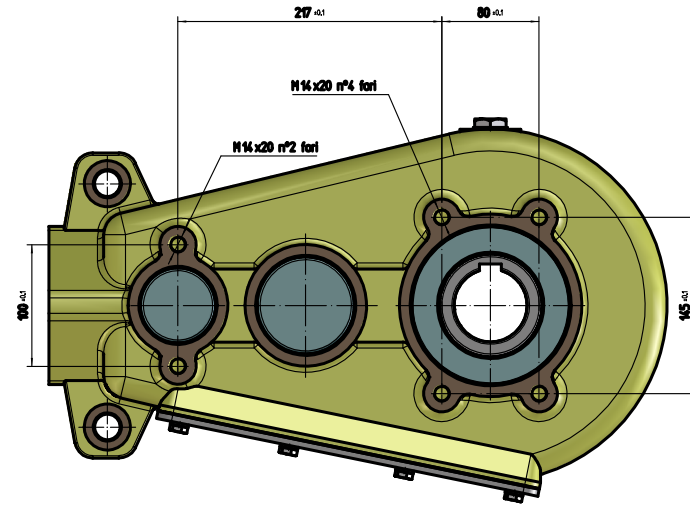

Dettaglio A scala 2:1

A	B	C
Ø 50	14	53.8
Ø 55	16	59.3
Ø 60	18	64.4

Mark Marca	Rapport Rapporto	Mt.in uscita N m	Hole Foro	Weghit Peso	Temperatura d'impiego	
					Lubrication Lubrificazione	Temperatura d'impiego
5540	35.36:1	4000	A	57 Kg	Esso GREAR OIL CE80W/90	-20°C +80°C

Riferimento n° dis.: 400 091 6 Riduttore 5540

Grazioli Agri
 Agricultural Machinery & Components
GRAZIOLI CESARE SRL
 Via Cornali, 12/16 - 25013 Capranzole (BS)
 Tel. +39 030 949635 - Fax +39 030 9497957
 www.grazioliagri.com