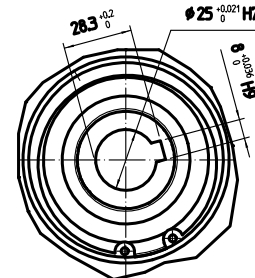

Dettaglio A scala 1:1
Rapporto 1:24 e 1:38.3

Dettaglio B scala 1:1
Rapporto 1:12 e 1:19

Mark	Marca	Ratio Rapporto	Couple		A	B	C	Weight		Lubrification Lubrificazione
			Coppia	3000 Nm				Peso	44 Kg	
5535 CC/12		1/12.1	3000 Nm	3000 Nm	Ø 45	14	48.8	44 Kg	Esso	
5535 CC/19		1/19.1	3000 Nm	3000 Nm	Ø 50	14	53.8	46 Kg	Gear oil	
5535 CC/24		1/24.3	3000 Nm	3000 Nm	Ø 60	18	64.4	47 Kg	CE80W90	
5535 CC/38		1/38.3	3000 Nm	3000 Nm				49 Kg		

Riferimento n° dis.: 400 103 8 Layout Riduttore 5535

Grazioli Agri
Agricultural Machinery & Components
GRAZIOLI CESARE SRL
Via Cornali, 12/16 - 23013 Capena (PS)
Tel. +39 030 949635 - Fax +39 030 949797
www.grazioliagri.com